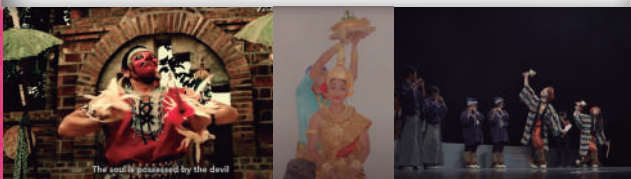

ワークインプログレス

日程：2025年10月12日(日)

時間：14:00~16:00

会場：陸前高田市民文化会館

奇跡の一本松ホール

出演：三陸、インドネシア、台湾の

芸能団体

料金：有料指定席※各プレイガイド発売予定

鑑
賞

青森県
八戸市

2026年

2月25日(水)

~

27日(日)

交 流

日程：2026年2月25日(水)~27日(金)

時間：未定

会場：青森県八戸市内(予定)

内容：未定

交
流

公 演

日程：2026年2月28日(土)

3月1日(日)

時間：未定

会場：南郷文化ホール(青森県八戸市)

出演：三陸、インドネシア、台湾の

芸能団体

料金：有料指定席※各プレイガイド発売予定

鑑
賞