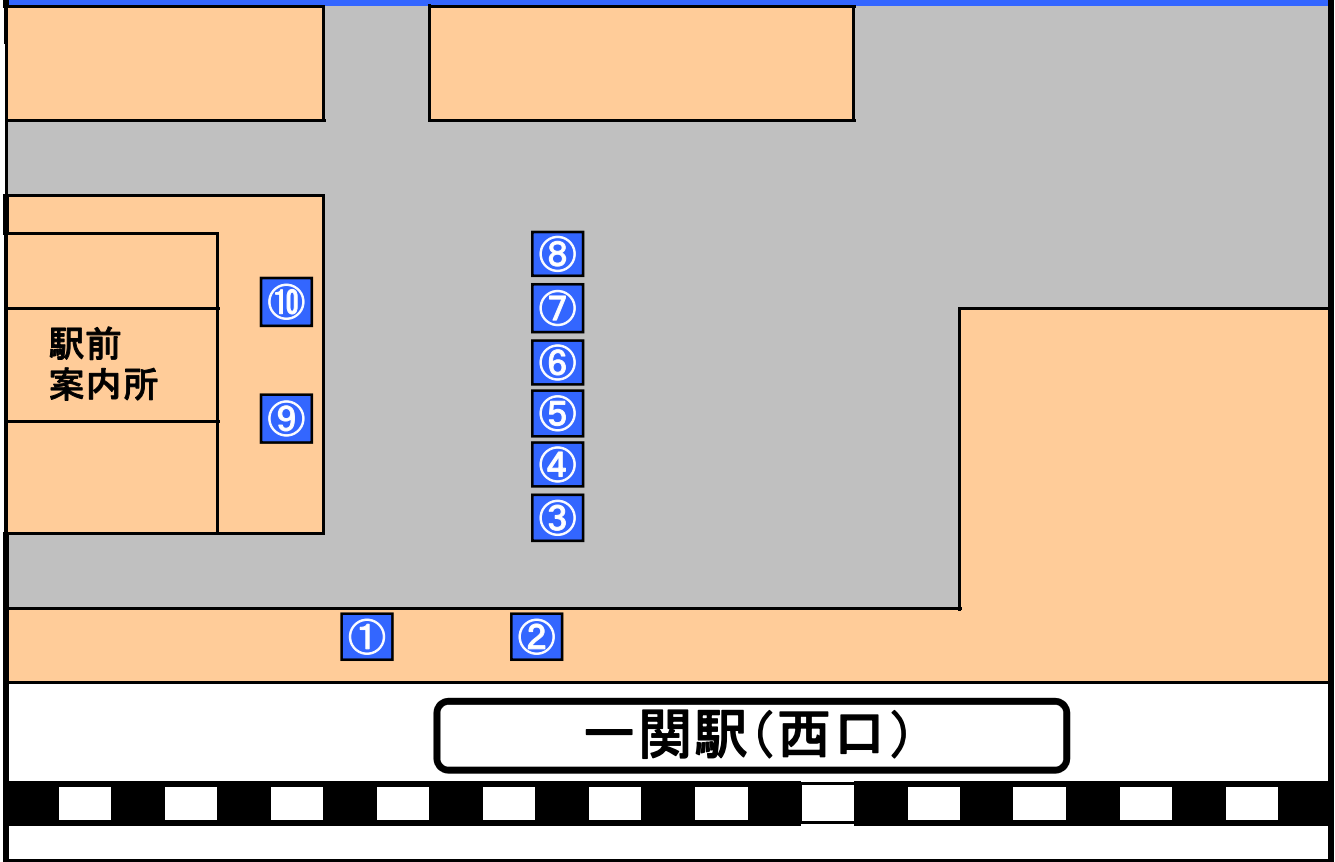

一関駅前バスのりば案内

のりば	行 先
⑤	気仙沼行、大船渡行(気仙沼・陸前高田・大船渡方面)
⑥	千厩バスターミナル行、関が丘行
⑦	涌津新町行、摺沢、中田団地行
⑨	巖美溪行、瑞山行、須川温泉行(季節運行)、一関清明支援学校行
⑩	前沢イオン行(中尊寺方面) 磐井南光病院行 夜行バス・池袋行(けせんライナー号)